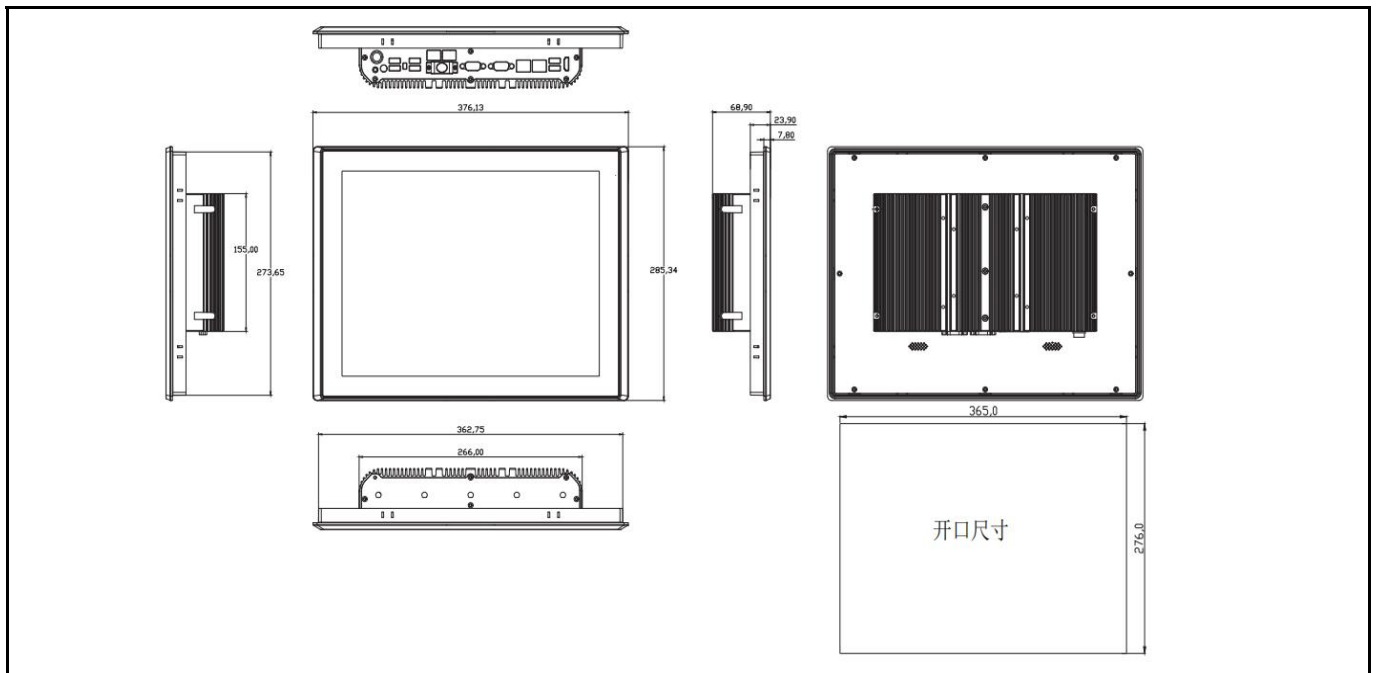

CPU		Intel Celeron J6412 or 8/10/11th-U Intel Core i5/i7
内存		J6412: DDR4 SODIMM x1, 4GB / 8GB Core i5/i7: DDR4 SODIMM x2, 4GB / 8GB / 16GB / 32GB
存储	SSD	SSD 128GB / 256GB / 512GB / 1TB / 2TB Optional
扩展存储	SSD/HDD (可选)	Removable 2.5" device bay for SSD &HDD 128GB / 256GB / 512GB / 1TB / 2TB SSD or 1TB / 2TB HDD Optional
网络(LAN)		2 x GbE RJ45 Intel® 10 / 100 / 1000Mbps (4 x 2.5 GbE RJ45 Intel®10 / 100 / 1000Mbps Optional)
显示屏规格	LCD尺寸	15.0" TFT -LCD
	最高分辨率	1024 × 768
	亮度	350 cd/m ²
	背光寿命 (Hrs)	30,000
	背光类型	LED
	视角(CR>=10)	-85~85° (H) , - 85~85° (V)
触摸屏类型		高温制程五线电阻触摸屏 投射式电容触摸屏
I/O接口		4 x USB2.0, 2 x USB3.0 (J6412) 2 x USB2.0, 4 x USB3.0 (8/10/11th-U Intel Core i5/i7) 2 x DB-9 COM1&COM2,RS-232/422/485 1 x Audio Line-out 2 x 8Ω 1W 功放输出 (Optional) 1 x AT/ATX拨码开关 1 x HDMI 1 x 扩展IO: 集成4路3线COM,10路GPIO,1个远程开关
电源输入		DC 9~36V 4-pin 航空插头
扩展插槽		M.2 3042/3052 3G/4G/5G 模块 M.2 2230 WiFi/蓝牙 板载SIM卡槽
看门狗定时器		1~65535 秒可编程设置
操作系统		Windows10 / Windows11 / WES10 / Linux
防护等级		Front Panel IP66
外壳材质		铝合金
外观尺寸(L×W×H) (mm)		376.13* 285.34 * 68.90
开孔尺寸(mm)		365.0 * 276.0
重量(Kg)		4.3
使用环境	工作温度	-20°C ~ 60°C
	储存温度	-30°C ~ 70°C
	储存湿度	10~90% @30°C 无凝结

产品I/O与外观

产品尺寸 单位:mm

FOXKPC KPC-WK150L 工业平板电脑选型表

KPC - WK150L		C	J6412	4GB	128GB	1TB	1024x768	W03	S
触摸屏类型		CPU		内存	SSD	SSD/HDD 选配	LCD 选配	无线通讯模块 选配	扬声器 选配
C	电容屏	Celeron J6412		4GB	128GB	128GB	1024x768	W01	2 x 8Ω 1W
R	电阻屏	i5-8260U		8GB	256GB	256GB		SSD	
		i7-8569U		16GB	512GB	512GB		W03	
		i5-10210U		32GB	1TB	1TB		W04	
		i7-10510U			2TB	2TB	SSD / HDD	W05	
		i5-1135G7							
		i7-1185G7							