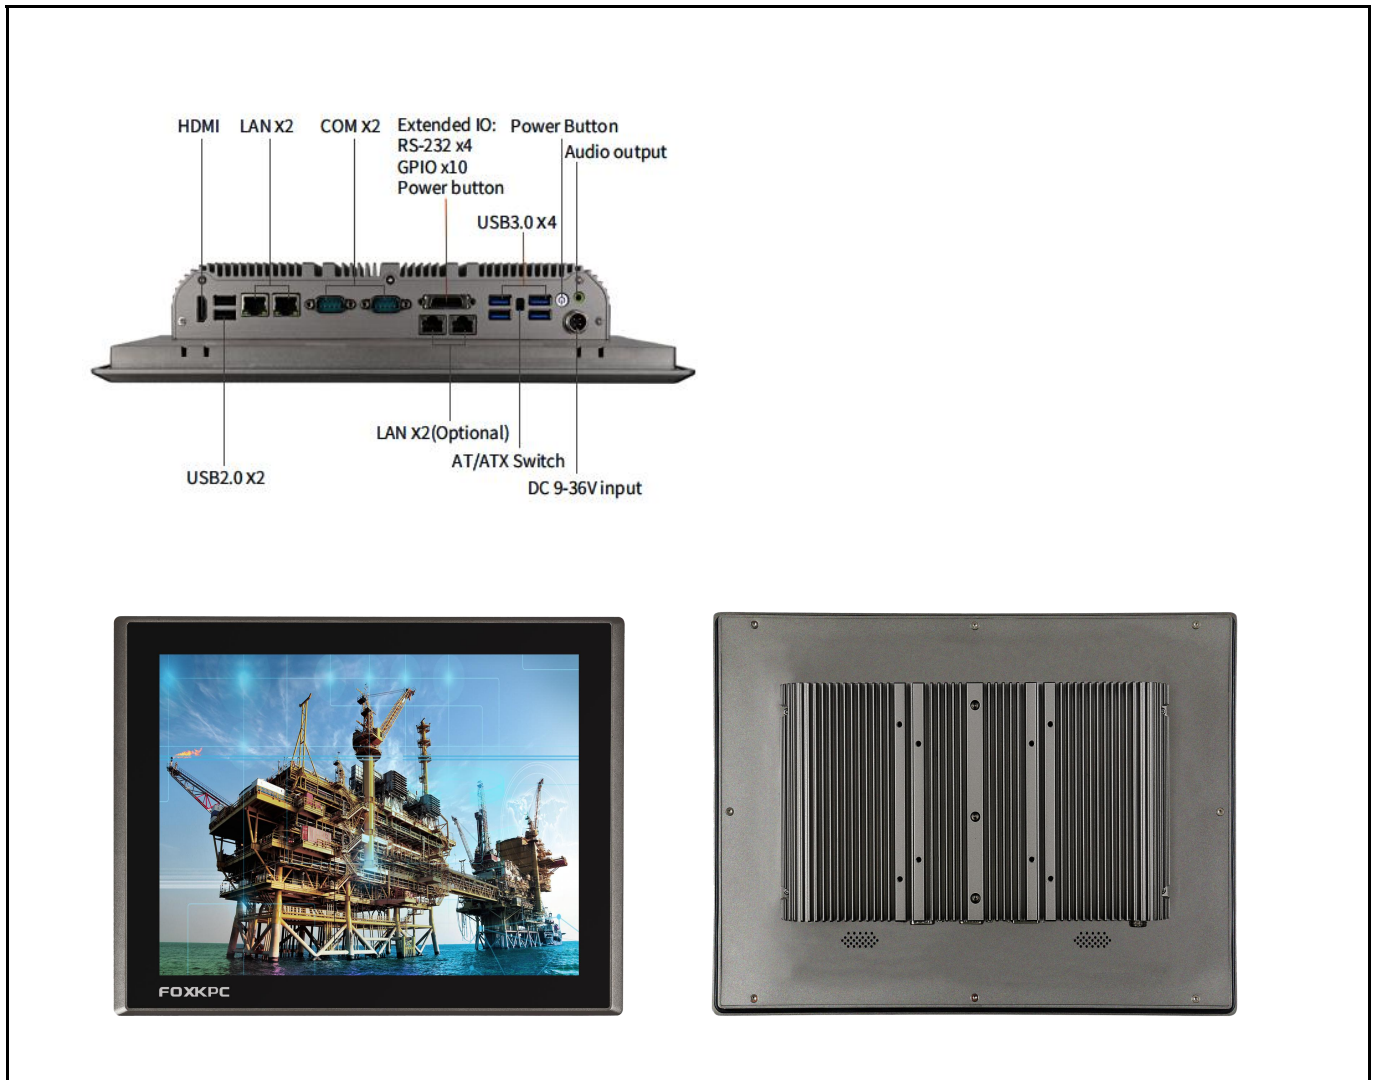

FOXKPC KPC-WK150L 工业平板电脑

产品特点

- Intel Celeron J6412 or 8/10/11th-U Intel Core i5/i7
- 15.0"工业级液晶屏, 30,000小时背光寿命
- 无风扇低功耗设计
- 工业电容屏 / 高温制程五线电阻触摸屏
- 支持前面板、壁挂、桌面式安装
- 可选配WIFI/蓝牙、3G/4G/5G模块
- 前面板达到IP66防护等级

产品规格

CPU		Intel Celeron J6412 or 8/10/11th-U Intel Core i5/i7
内存		J6412: DDR4 SODIMM x1, 4GB / 8GB Core i5/i7: DDR4 SODIMM x2, 4GB / 8GB / 16GB / 32GB
存储	SSD	SSD 128GB / 256GB / 512GB / 1TB / 2TB Optional
扩展存储	SSD/HDD (可选)	Removable 2.5" device bay for SSD &HDD 128GB / 256GB / 512GB / 1TB / 2TB SSD or 1TB / 2TB HDD Optional
网络(LAN)		2 x GbE RJ45 Intel® 10 / 100 / 1000Mbps (4 x 2.5 GbE RJ45 Intel®10 / 100 / 1000Mbps Optional)
显示屏规格	LCD尺寸	15.0" TFT -LCD
	最高分辨率	1024 × 768
	亮度	350 cd/m ²
	背光寿命 (Hrs)	30,000
	背光类型	LED
	视角(CR>=10)	-85~85° (H) , - 85~85° (V)
触摸屏类型		高温制程五线电阻触摸屏 投射式电容触摸屏
I/O接口		4 x USB2.0, 2 x USB3.0 (J6412) 2 x USB2.0, 4 x USB3.0 (8/10/11th-U Intel Core i5/i7) 2 x DB-9 COM1&COM2,RS-232/422/485 1 x Audio Line-out 2 x 8Ω 1W 功放输出 (Optional) 1 x AT/ATX拨码开关 1 x HDMI 1 x 扩展IO: 集成4路3线COM,10路GPIO,1个远程开关
电源输入		DC 9~36V 4-pin 航空插头
扩展插槽		M.2 3042/3052 3G/4G/5G 模块 M.2 2230 WiFi/蓝牙 板载SIM卡槽
看门狗定时器		1~65535 秒可编程设置
操作系统		Windows10 / Windows11 / WES10 / Linux
防护等级		Front Panel IP66
外壳材质		铝合金
外观尺寸(L×W×H) (mm)		376.13* 285.34 * 68.90
开孔尺寸(mm)		365.0 * 276.0
重量(Kg)		4.3
使用环境	工作温度	-20°C ~ 60°C
	储存温度	-30°C ~ 70°C
	储存湿度	10~90% @30°C 无凝结

产品I/O与外观

产品尺寸 单位:mm

FOXKPC KPC-WK150L 工业平板电脑选型表

KPC - WK150L		C	J6412	4GB	128GB	1TB	1024x768	W03	S
触摸屏类型		CPU		内存	SSD	SSD/HDD 选配	LCD 选配	无线通讯模块 选配	扬声器 选配
C	电容屏	Celeron J6412		4GB	128GB	128GB	1024x768	W01	2 x 8Ω 1W
R	电阻屏	i5-8260U		8GB	256GB	256GB		SSD	
		i7-8569U		16GB	512GB	512GB		W03	
		i5-10210U		32GB	1TB	1TB		W04	
		i7-10510U			2TB	2TB	SSD / HDD	W05	
		i5-1135G7							
		i7-1185G7							